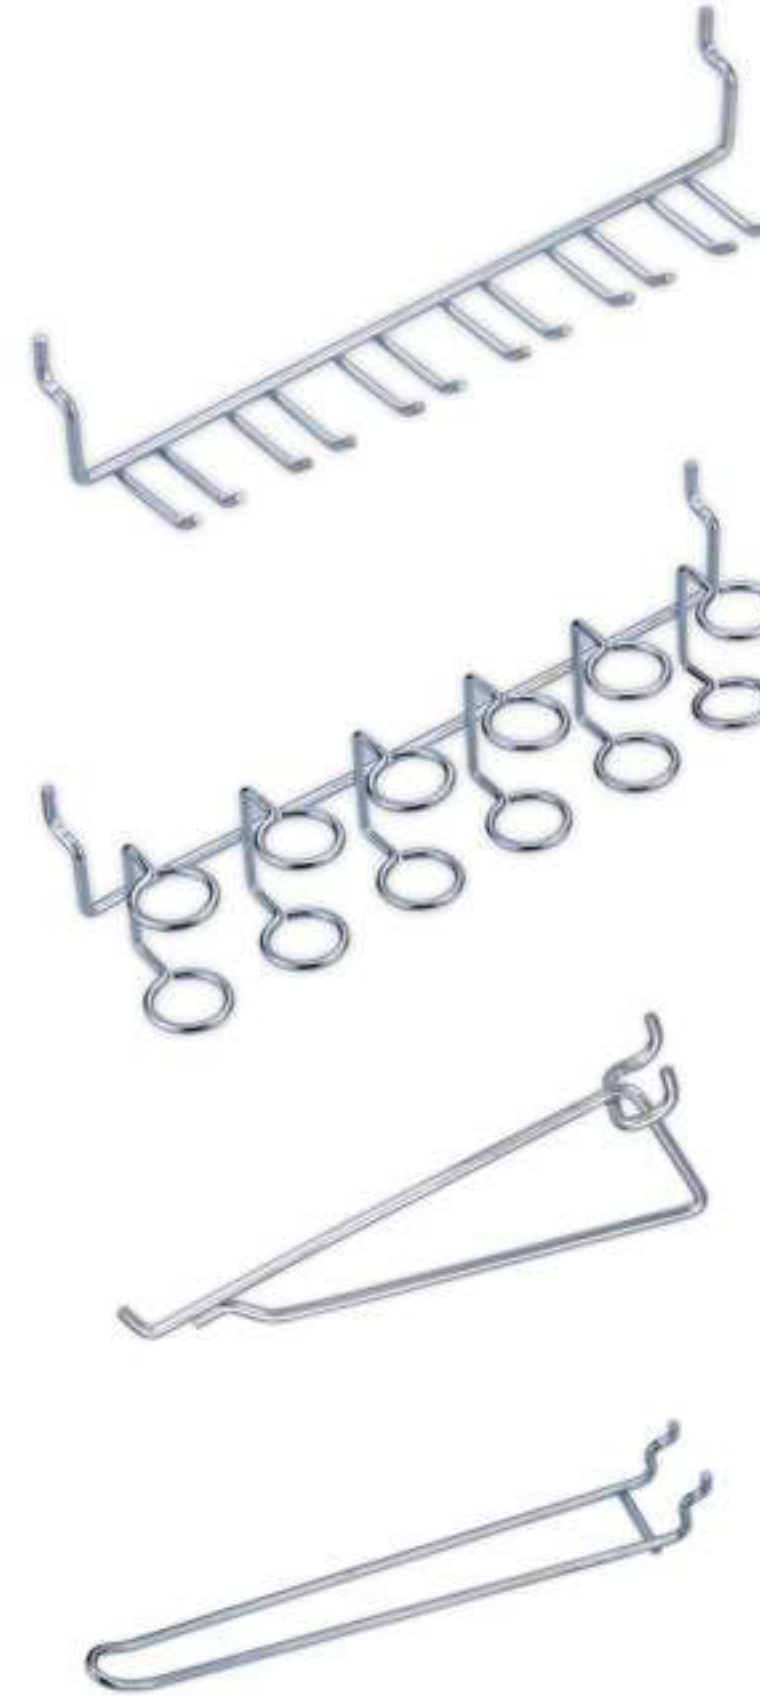

21C

PEGBOARD HOOK

Steel
Zinc Plated (zp)

Item Nr.	Size (inch)	Finish
2101022	7/8"	zp
2101025	1"	zp
2101038	1 1/2"	zp
2101051	2"	zp

21D

PEGBOARD HOOK

Steel
Zinc Plated (zp)

Item Nr. 2137007

21E

PEGBOARD HOOK

Steel
Zinc Plated (zp)

Item Nr. 2137006

21F

PEGBOARD HOOK

Steel
Zinc Plated (zp)

Item Nr. 2137005